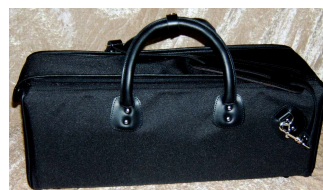

Housse de clairon nylon cordura noir, vert sapin ou bordeaux
bag for clarion(black, dark green or dark red) : **114 €**
Etui thermoformé pour clairon / case for clarion : **145 €**

Housse double clairon & trompette - voir page 18

TROMPETTES DE CAVALERIE Mib/ Eb CAVALRY TRUMPETS

avec embouchure sans housse ni étui / with mouthpiece but without case or bag
existe en petite ou en grosse perce / exists in large or small bore