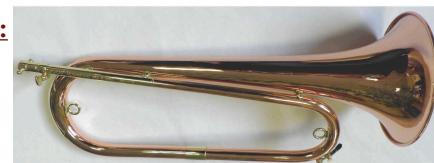

CLAIRONS Sib/ Bb CLAIRONS

avec embouchure sans housse ni étui / with mouthpiece but without case or bag

ref 394 : Clairon Sib Tradition sans clé d'eau ni renfort talon
Bb Clairon tradition model without water key and without strenghtening piece

Poli non verni/ unlacquered : **505 €**
Verni/ lacquered : **558 €**
Argenté / silver plated : **742 €**

ref 390

ref 390 : Clairon Sib Prestige avec clé d'eau et renfort talon
Bb Clairon prestige model with water key & strenghtening piece

Poli non verni/ unlacquered. : **586 €**
Verni/ lacquered : **647 €**
Argenté / silver plated. : **818 €**

ref 390C

ref 390C : Clairon pro Sib Prestige avec clé d'eau et renfort talon, entredeux, et pavillon chaudronné main
Bb Clairon prestige model with water key, strenghtening piece, bell hand hammered

Poli non verni/ unlacquered : **703 €**
Verni/ lacquered : **758 €**
Argenté / silver plated: **925 €**

Nouveau :
Ref 390 C
pavillon
cuivre

Nouveau /New :

Pavillon chaudronné en cuivre pour un son plus chaleureux
/ bell hand hammered in copper : **808 €**

Etui & Housse clairon

Housse de clairon nylon cordura noir, vert sapin ou bordeaux
bag for clarion(black, dark green or dark red) : **114 €**
Etui thermoformé pour clairon / case for clarion : **145 €**

Housse double clairon & trompette - voir page 18

TROMPETTES DE CAVALERIE Mib/ Eb CAVALRY TRUMPETS

avec embouchure sans housse ni étui / with mouthpiece but without case or bag
existe en petite ou en grosse perce / exists in large or small bore

ref 423

ref 423 : Modèle Tradition Mib sans clé d'eau ni renfort talon
Eb cavalry trumpet tradition model without water key and without strenghtening piece

Poli non verni/ unlacquered : **617 €**
Verni/ lacquered : **663 €**
Argenté / silver plated : **935 €**

ref 430