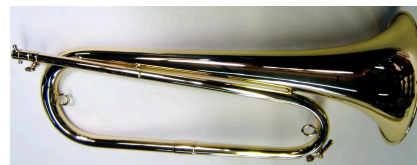

ref 390C

ref 390C : Clairon pro Sib Prestige avec clé d'eau et renfort talon, entredeux, et pavillon chaudronné main
Bb Clairon prestige model with water key, strenghtening piece, bell hand hammered

Poli non verni/ unlacquered : **703 €**
Verni/ lacquered : **758 €**
Argenté / silver plated: **925 €**

Nouveau :
Ref 390 C
pavillon
cuivre